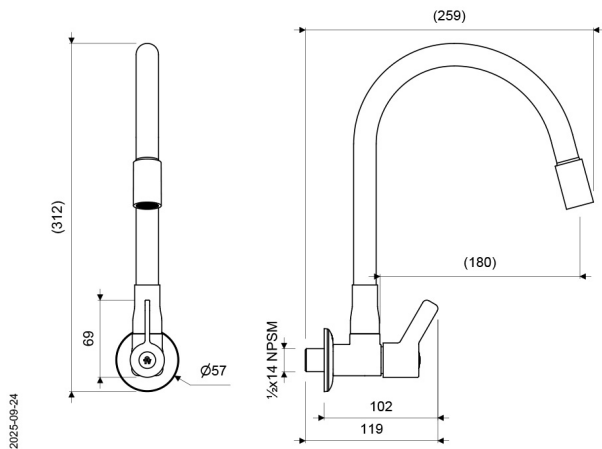

Gama
HOGAR

GRIFERIA

Llave Plástica de Pared con Pico Ecoflex para Cocina TREVISO

E4200.06/Y5 DH CRG

2025-09-24

E4200.06/Y5 DH

MEDIDAS EN MILIMETROS

ACABADOS

GR

Gris

CARACTERÍSTICAS FÍSICAS

Garantía

8.3 litros min.
ECONSUMO
45% de ahorro

8.3 litros/min

Calidad

Durabilidad
Grifería

Normas de
Salud

Recubrimiento

Vida útil

Bimando

Cuarto Giro

Producto
nuevo

DESCRIPCIÓN

- Cuerpo central fabricado en aleación de cobre y zinc (latón).
- Manija metálica.
- Incluye el pico flexible ECOFLEX en color gris.
- Pico ECOFLEX puede ser colocado en múltiples posiciones para facilitar las tareas en cocina o lavandería.
- Sistema de cierre de cartucho cerámico.
- Incluye aireador para un chorro más confortable.
- Recomendado para uso con fregaderos de cocina o en áreas de lavandería.

CARACTERÍSTICAS TÉCNICAS GENERALES

- Bajo contenido de plomo. Contiene menos del 2,5% aprobado por Norma.
- Superficie libre de defectos y rayaduras.
- Producto probado para resistir oxidación o corrosión.
- Funcionamiento adecuado desde 20 hasta 125 PSI.
- Sistema de cierre probado hasta los 500.000 ciclos sin presentar fugas.
- Llave probada a 500 PSI durante un minuto sin presentar desgaste.